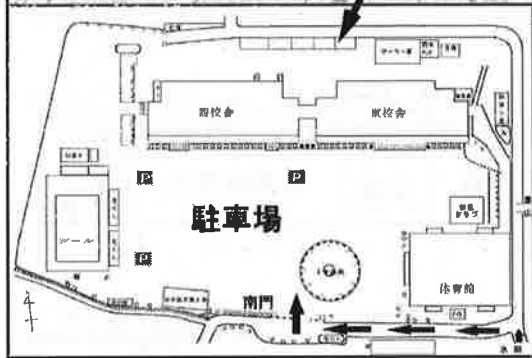

11 会場案内

徒歩ルート

<中学校キャリア教育担当の動きについて>

- ① 自家用車を北中学校へ駐車後、小野小学校(全体会)へ徒歩(約7分)で移動
- ② 全体会終了後、北中学校(授業及び授業研究会)へ徒歩で移動
- ③ 授業研究会終了後解散