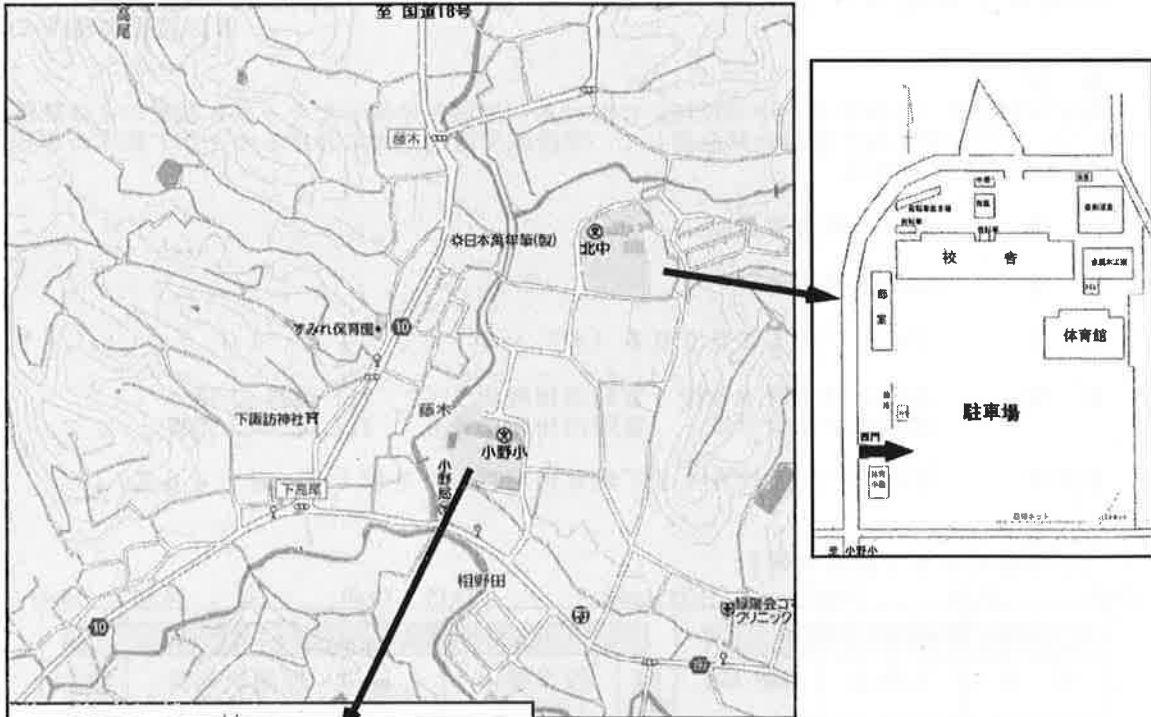

11 会場案内

徒歩ルート

<中学校キャリア教育担当の動きについて>

- ① 自家用車を北中学校へ駐車後、小野小学校(全体会)へ徒歩(約7分)で移動
- ② 全体会終了後、北中学校(授業及び授業研究会)へ徒歩で移動
- ③ 授業研究会終了後解散